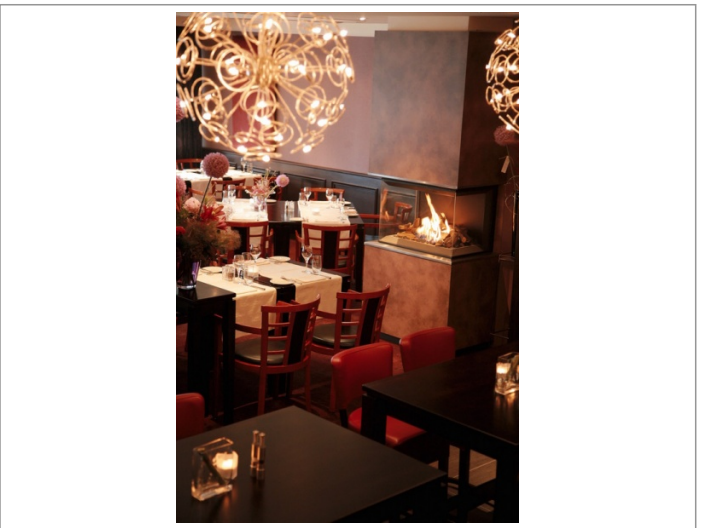

Kenmerken

Pandcode	1172
Omzet indicatie	Op aanvraag
Brouwerij verplichtingen	Ja
Automaat verplichtingen	Ja
Lease contracten	Ja

Foto's

Ligging

| Lichtenvoorde (GD)

Aanbieder

Eigen Horeca Makelaar Gelderland
Dhr. Lankveld
T. 06-29732420