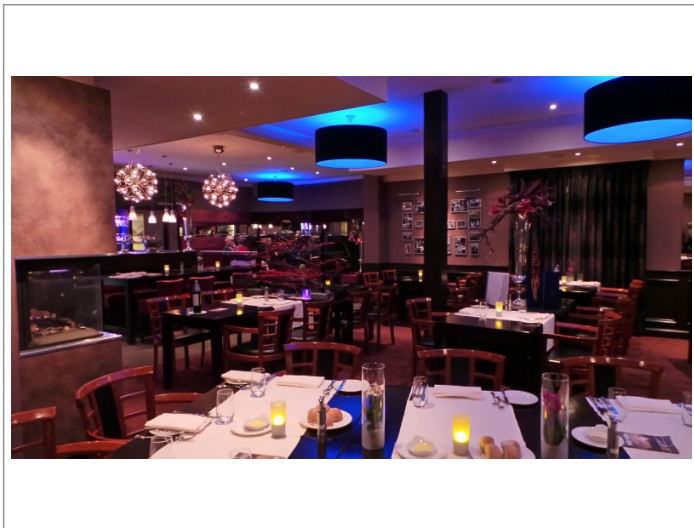

Restaurant/Partycentrum/Cafetaria
Rapenburgsestraat
7131
CV
Gemeente
Lichtenvoorde
Gelegen
Centrum
Inwoners
13.012 inwoners
Provincie
Gelderland
Ligging
Provinciale weg
N18
Status
Goed
Parkeren
Voldoende parkeergelegenheid
Inventaris
Goede staat

Kenmerken

Pandcode	1172
Omzet indicatie	Op aanvraag
Brouwerij verplichtingen	Ja
Automaat verplichtingen	Ja
Lease contracten	Ja

Foto's

Ligging

| Lichtenvoorde (GD)

Aanbieder

Eigen Horeca Makelaar Gelderland
Dhr. Lankveld
T. 06-29732420