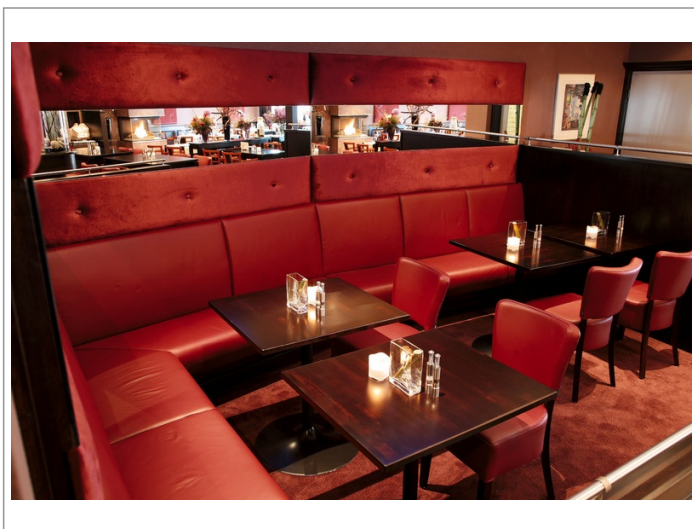

Kenmerken

Pandcode	1172
Omzet indicatie	Op aanvraag
Brouwerij verplichtingen	Ja
Automaat verplichtingen	Ja
Lease contracten	Ja

Foto's

Ligging

| Lichtenvoorde (GD)

Aanbieder

Eigen Horeca Makelaar Gelderland
Dhr. Lankveld
T. 06-29732420