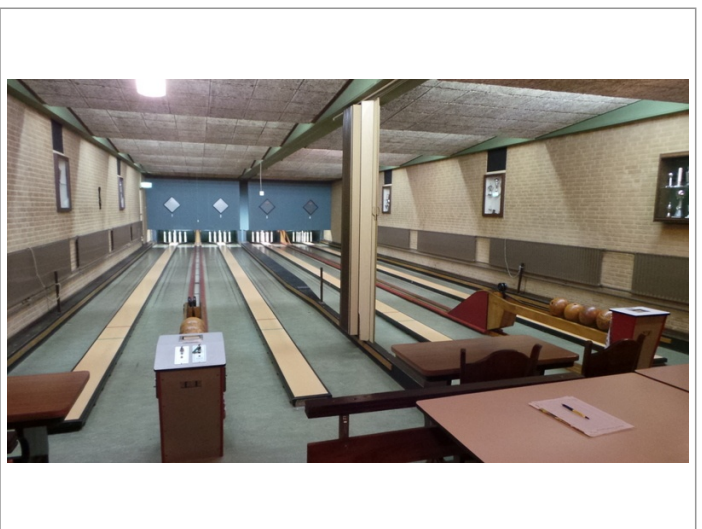

Kenmerken

Pandcode	1172
Omzet indicatie	Op aanvraag
Brouwerij verplichtingen	Ja
Automaat verplichtingen	Ja
Lease contracten	Ja

Foto's

Ligging

| Lichtenvoorde (GD)

Aanbieder

Eigen Horeca Makelaar Gelderland
Dhr. Lankveld
T. 06-29732420