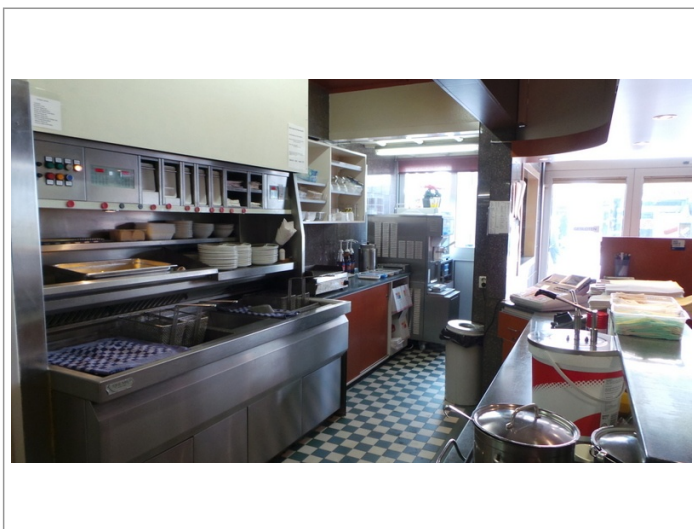

Kenmerken

Pandcode	1172
Omzet indicatie	Op aanvraag
Brouwerij verplichtingen	Ja
Automaat verplichtingen	Ja
Lease contracten	Ja

Foto's

Ligging

| Lichtenvoorde (GD)

Aanbieder

Eigen Horeca Makelaar Gelderland
Dhr. Lankveld
T. 06-29732420