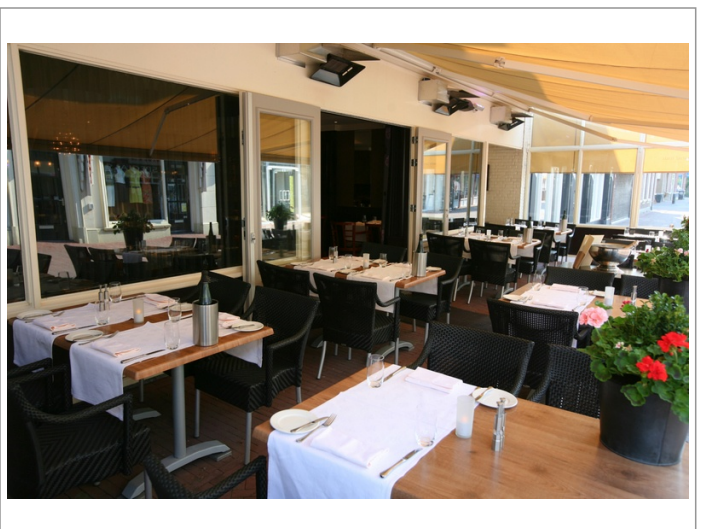

Kenmerken

Pandcode	1172
Omzet indicatie	Op aanvraag
Brouwerij verplichtingen	Ja
Automaat verplichtingen	Ja
Lease contracten	Ja

Foto's

Ligging

| Lichtenvoorde (GD)

Aanbieder

Eigen Horeca Makelaar Gelderland
Dhr. Lankveld
T. 06-29732420