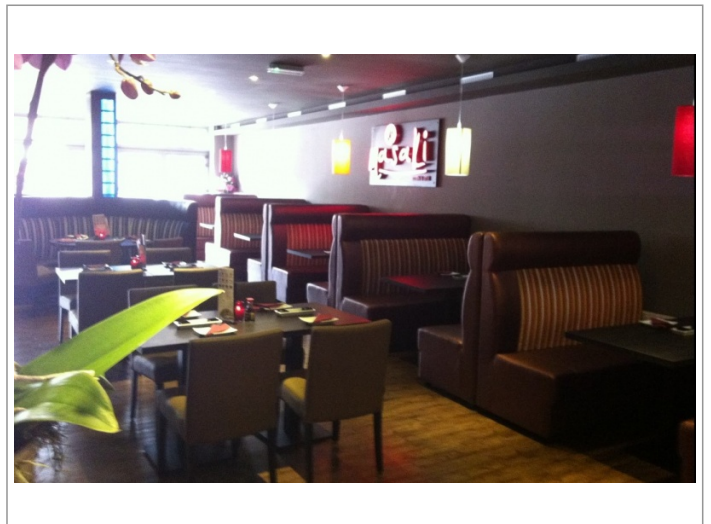

Te huur Helmond A1 horeca locatie markt 22

Advertentienr. 21101

OG: Op aanvraag
INV/GW: € 1
Huur: € 5.210 /mnd.

Omschrijving

Voorheen stond op deze locatie het bekende Sushi en Grill restaurant Masaki. Helaas is Masaki niet langer actief op deze plek. Momenteel staat het pand leeg en is het klaar voor een nieuwe horecaondernemer die de uitdaging wil aangaan om deze bruisende locatie nieuw leven in te blazen. Ben jij die ondernemer die deze kans wil grijpen? Neem dan snel contact met ons op en ontdek de mogelijkheden om jouw droomrestaurant hier werkelijkheid te maken!

Kenmerken

Pandcode	25272
Aantal zitplaatsen	100
Aantal zitplaatsen terras	24
Oppervlakte totaal	50 m²;
Brouwerij verplichtingen	Ja

Foto's

Ligging

22 | 5701RK Helmond (NB)

Aanbieder

HorecaAdviesBureau
Dhr. HorecaAdviesBureau
T. 0900-1212123