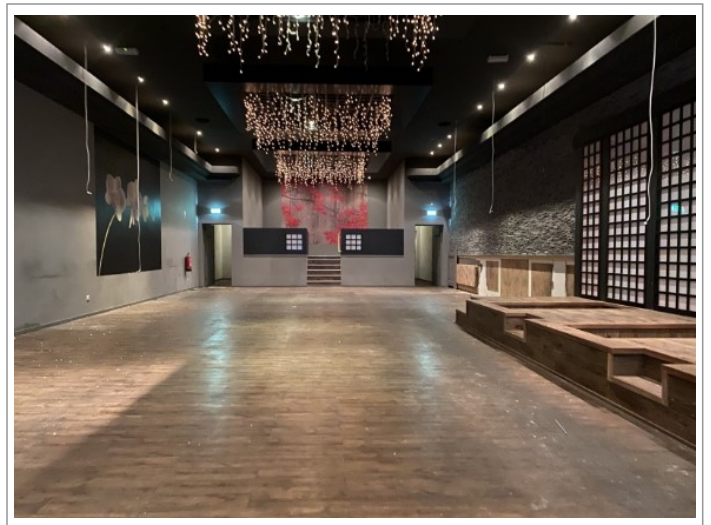

Te huur Helmond A1 horeca locatie markt 22

Advertentienr. 21101

OG: Op aanvraag
INV/GW: € 1
Huur: € 5.210 /mnd.

Omschrijving

Voorheen stond op deze locatie het bekende Sushi en Grill restaurant Masaki. Helaas is Masaki niet langer actief op deze plek. Momenteel staat het pand leeg en is het klaar voor een nieuwe horecaondernemer die de uitdaging wil aangaan om deze bruisende locatie nieuw leven in te blazen. Ben jij die ondernemer die deze kans wil grijpen? Neem dan snel contact met ons op en ontdek de mogelijkheden om jouw droomrestaurant hier werkelijkheid te maken!

Kenmerken

Pandcode	25272
Aantal zitplaatsen	100
Aantal zitplaatsen terras	24
Oppervlakte totaal	50 m²;
Brouwerij verplichtingen	Ja

Foto's

Ligging

22 | 5701RK Helmond (NB)

Aanbieder

HorecaAdviesBureau
Dhr. HorecaAdviesBureau
T. 0900-1212123