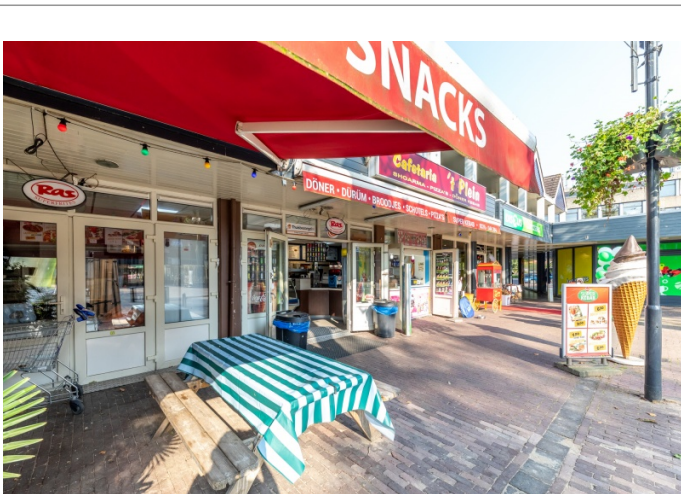

Te koop: Brasserie ?t Plein Toplocatie in hartje Zevenaar

Advertentienr. 21044

INV/GW: Op aanvraag

Huur: Op aanvraag

Omschrijving

Te koop: Brasserie 't Plein – Toplocatie in hartje Zevenaar
Bent u op zoek naar een goed draaiend horecabedrijf met een uitstekende locatie? Brasserie 't Plein biedt u de kans om een bruisende onderneming voort te zetten in het centrum van Zevenaar! Dit horecapand heeft een bruto verkoopoppervlakte van maar liefst 350m², een ruim terras en een breed assortiment aan populaire snacks, waardoor het de plek is voor een divers publiek. Belangrijkste kenmerken: Omzet: € 600.000,- per jaar Personeelsbezetting: 4 fulltime medewerkers en 3 parttime krachten (geen verplichting tot overname) Assortiment: o.a. Hollandse snacks, shoarma, diner, kebab, pizza, softijs en verpakt ijs Ruim terras: Ideaal voor een zonnige dag, trekt veel bezoekers Locatie: Centrale ligging in het hart van Zevenaar, met veel passanten en vaste klanten Bedrijfsvoering sinds 2019: Een stabiele onderneming met een gevestigde naam Brasserie 't Plein is een geliefde eetgelegenheid in Zevenaar en biedt volop potentie voor groei. Met een vaste klantenkring, goed opgeleid personeel en een sterk assortiment is dit horecabedrijf direct klaar voor overname. Benieuwd naar de mogelijkheden? Neem vandaag nog contact met ons op voor meer informatie en een bezichtiging!

Kenmerken

Pandcode	2258
Aantal zitplaatsen	90
Aantal zitplaatsen terras	60
Omzet indicatie	Op aanvraag
Brouwerij verplichtingen	Nee
Automaat verplichtingen	Nee
Lease contracten	Nee

Foto's

Ligging

Muldershof 41 | 6901 gz Zevenaar (GD)