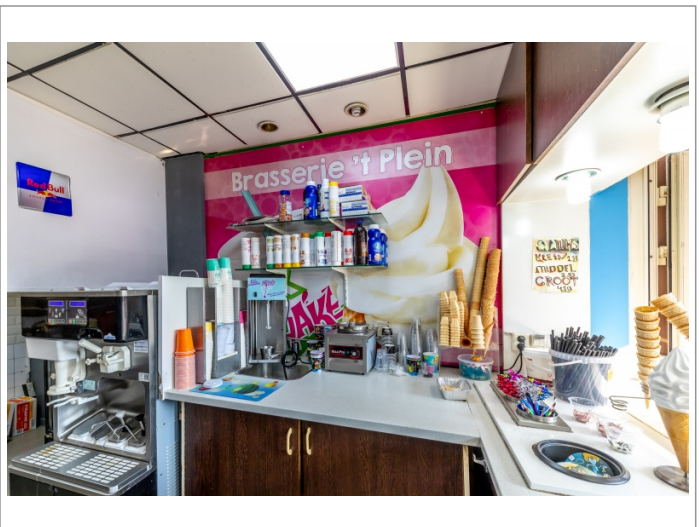

Te koop: Brasserie ?t Plein Toplocatie in hartje Zevenaar

Advertentienr. 21044

INV/GW: Op aanvraag

Huur: Op aanvraag

Omschrijving

Te koop: Brasserie 't Plein – Toplocatie in hartje Zevenaar
Bent u op zoek naar een goed draaiend horecabedrijf met een uitstekende locatie? Brasserie 't Plein biedt u de kans om een bruisende onderneming voort te zetten in het centrum van Zevenaar! Dit horecapand heeft een bruto verkoopoppervlakte van maar liefst 350m², een ruim terras en een breed assortiment aan populaire snacks, waardoor het de plek is voor een divers publiek. Belangrijkste kenmerken: Omzet: € 600.000,- per jaar Personeelsbezetting: 4 fulltime medewerkers en 3 parttime krachten (geen verplichting tot overname) Assortiment: o.a. Hollandse snacks, shoarma, diner, kebab, pizza, softijs en verpakt ijs Ruim terras: Ideaal voor een zonnige dag, trekt veel bezoekers Locatie: Centrale ligging in het hart van Zevenaar, met veel passanten en vaste klanten Bedrijfsvoering sinds 2019: Een stabiele onderneming met een gevestigde naam Brasserie 't Plein is een geliefde eetgelegenheid in Zevenaar en biedt volop potentie voor groei. Met een vaste klantenkring, goed opgeleid personeel en een sterk assortiment is dit horecabedrijf direct klaar voor overname. Benieuwd naar de mogelijkheden? Neem vandaag nog contact met ons op voor meer informatie en een bezichtiging!

Kenmerken

Pandcode	2258
Aantal zitplaatsen	90
Aantal zitplaatsen terras	60
Omzet indicatie	Op aanvraag
Brouwerij verplichtingen	Nee
Automaat verplichtingen	Nee
Lease contracten	Nee

Foto's

Ligging

Muldershof 41 | 6901 gz Zevenaar (GD)