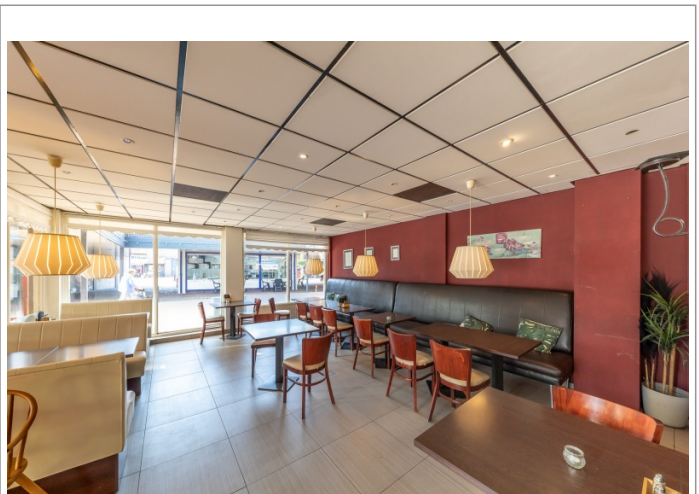

Te koop: Brasserie ?t Plein Toplocatie in hartje Zevenaar

Advertentienr. 21044

INV/GW: Op aanvraag

Huur: Op aanvraag

Omschrijving

Te koop: Brasserie 't Plein – Toplocatie in hartje Zevenaar
Bent u op zoek naar een goed draaiend horecabedrijf met een uitstekende locatie? Brasserie 't Plein biedt u de kans om een bruisende onderneming voort te zetten in het centrum van Zevenaar! Dit horecapand heeft een bruto verkoopoppervlakte van maar liefst 350m², een ruim terras en een breed assortiment aan populaire snacks, waardoor het de plek is voor een divers publiek. Belangrijkste kenmerken: Omzet: € 600.000,- per jaar Personeelsbezetting: 4 fulltime medewerkers en 3 parttime krachten (geen verplichting tot overname) Assortiment: o.a. Hollandse snacks, shoarma, diner, kebab, pizza, softijs en verpakt ijs Ruim terras: Ideaal voor een zonnige dag, trekt veel bezoekers Locatie: Centrale ligging in het hart van Zevenaar, met veel passanten en vaste klanten Bedrijfsvoering sinds 2019: Een stabiele onderneming met een gevestigde naam Brasserie 't Plein is een geliefde eetgelegenheid in Zevenaar en biedt volop potentie voor groei. Met een vaste klantenkring, goed opgeleid personeel en een sterk assortiment is dit horecabedrijf direct klaar voor overname. Benieuwd naar de mogelijkheden? Neem vandaag nog contact met ons op voor meer informatie en een bezichtiging!

Kenmerken

Pandcode	2258
Aantal zitplaatsen	90
Aantal zitplaatsen terras	60
Omzet indicatie	Op aanvraag
Brouwerij verplichtingen	Nee
Automaat verplichtingen	Nee
Lease contracten	Nee

Foto's

Ligging

Muldershof 41 | 6901 gz Zevenaar (GD)