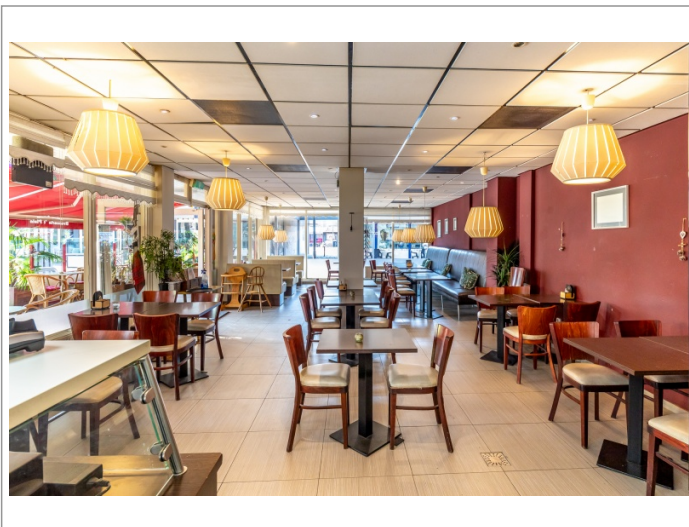

Te koop: Brasserie ?t Plein Toplocatie in hartje Zevenaar

Advertentienr. 21044

INV/GW: Op aanvraag

Huur: Op aanvraag

Omschrijving

Te koop: Brasserie 't Plein – Toplocatie in hartje Zevenaar
Bent u op zoek naar een goed draaiend horecabedrijf met een uitstekende locatie? Brasserie 't Plein biedt u de kans om een bruisende onderneming voort te zetten in het centrum van Zevenaar! Dit horecapand heeft een bruto verkoopoppervlakte van maar liefst 350m², een ruim terras en een breed assortiment aan populaire snacks, waardoor het de plek is voor een divers publiek. Belangrijkste kenmerken: Omzet: € 600.000,- per jaar Personeelsbezetting: 4 fulltime medewerkers en 3 parttime krachten (geen verplichting tot overname) Assortiment: o.a. Hollandse snacks, shoarma, diner, kebab, pizza, softijs en verpakt ijs Ruim terras: Ideaal voor een zonnige dag, trekt veel bezoekers Locatie: Centrale ligging in het hart van Zevenaar, met veel passanten en vaste klanten Bedrijfsvoering sinds 2019: Een stabiele onderneming met een gevestigde naam Brasserie 't Plein is een geliefde eetgelegenheid in Zevenaar en biedt volop potentie voor groei. Met een vaste klantenkring, goed opgeleid personeel en een sterk assortiment is dit horecabedrijf direct klaar voor overname. Benieuwd naar de mogelijkheden? Neem vandaag nog contact met ons op voor meer informatie en een bezichtiging!

Kenmerken

Pandcode	2258
Aantal zitplaatsen	90
Aantal zitplaatsen terras	60
Omzet indicatie	Op aanvraag
Brouwerij verplichtingen	Nee
Automaat verplichtingen	Nee
Lease contracten	Nee

Foto's

Ligging

Muldershof 41 | 6901 gz Zevenaar (GD)