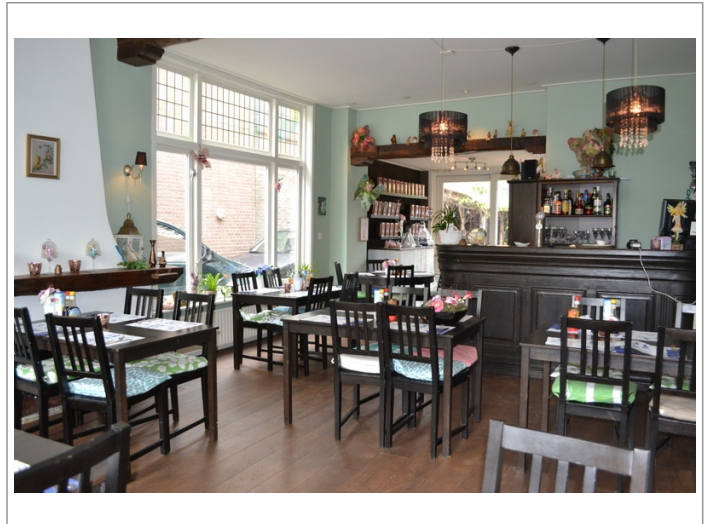

Pannenkoekenhuis in centrum Barneveld

Advertentienr. 3332

INV/GW: € 27.500

Huur: € 2.000 /mnd.

Kenmerken

Pandcode	1049
Woonruimte aanwezig	Ja
Aantal zitplaatsen	60
Aantal zitplaatsen terras	80
Omzet indicatie	Op aanvraag
Brouwerij verplichtingen	Nee
Automaat verplichtingen	Nee
Lease contracten	Nee

Foto's

Ligging

| Barneveld (GD)

Aanbieder

Eigen Horeca Makelaar Gelderland
Dhr. Lankveld
T. 06-29732420