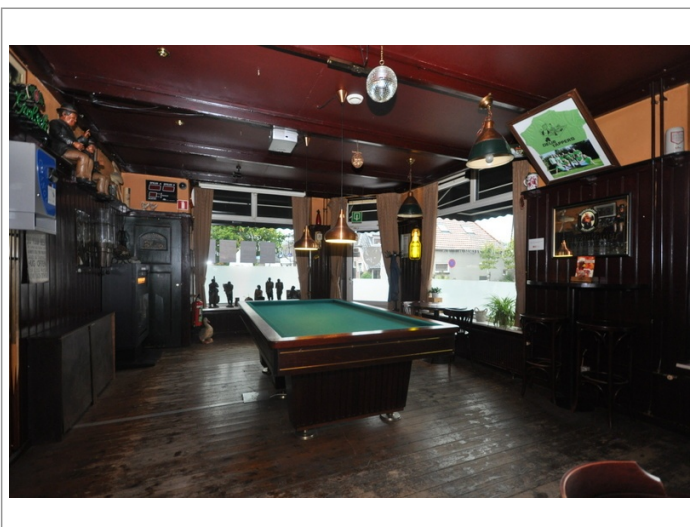

# Café de Schreeuw in Neele

Advertentienr. 3177

**INV/GW: Op aanvraag**

**Huur: Op aanvraag**

Foto's