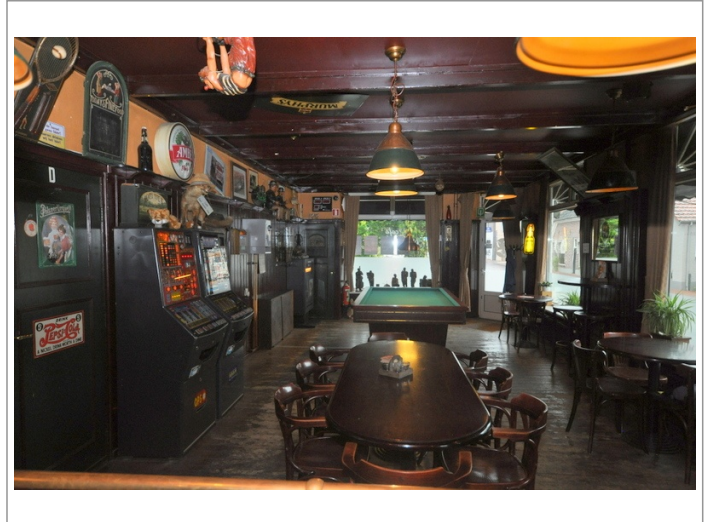

Café de Schreeuw in Neele

Advertentienr. 3177

INV/GW: Op aanvraag

Huur: Op aanvraag

Kenmerken

Pandcode	1041
Woonruimte aanwezig	Ja
Aantal zitplaatsen	25
Aantal zitplaatsen terras	20
Omzet indicatie	Op aanvraag
Brouwerij verplichtingen	Nee
Automaat verplichtingen	Ja
Lease contracten	Nee

Foto's

Ligging

| Neede (GD)

Aanbieder

Eigen Horeca Makelaar Gelderland
Dhr. Lankveld
T. 06-29732420