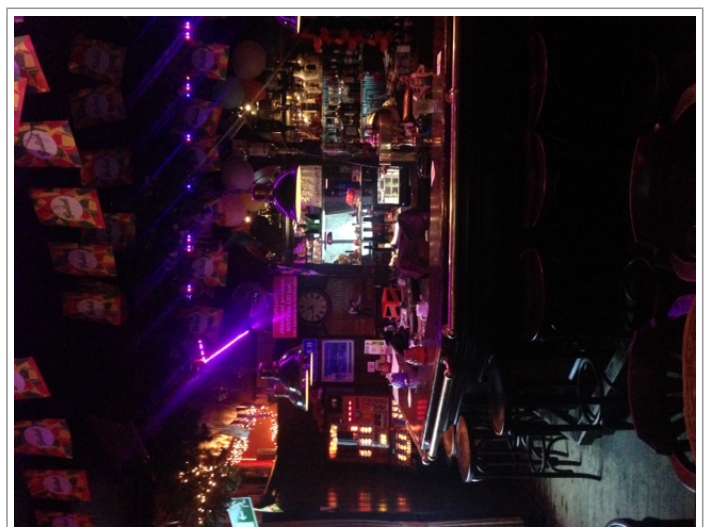

# Café de Schreeuw in Neele

Advertentienr. 3177

**INV/GW: Op aanvraag**

**Huur: Op aanvraag**

Foto's