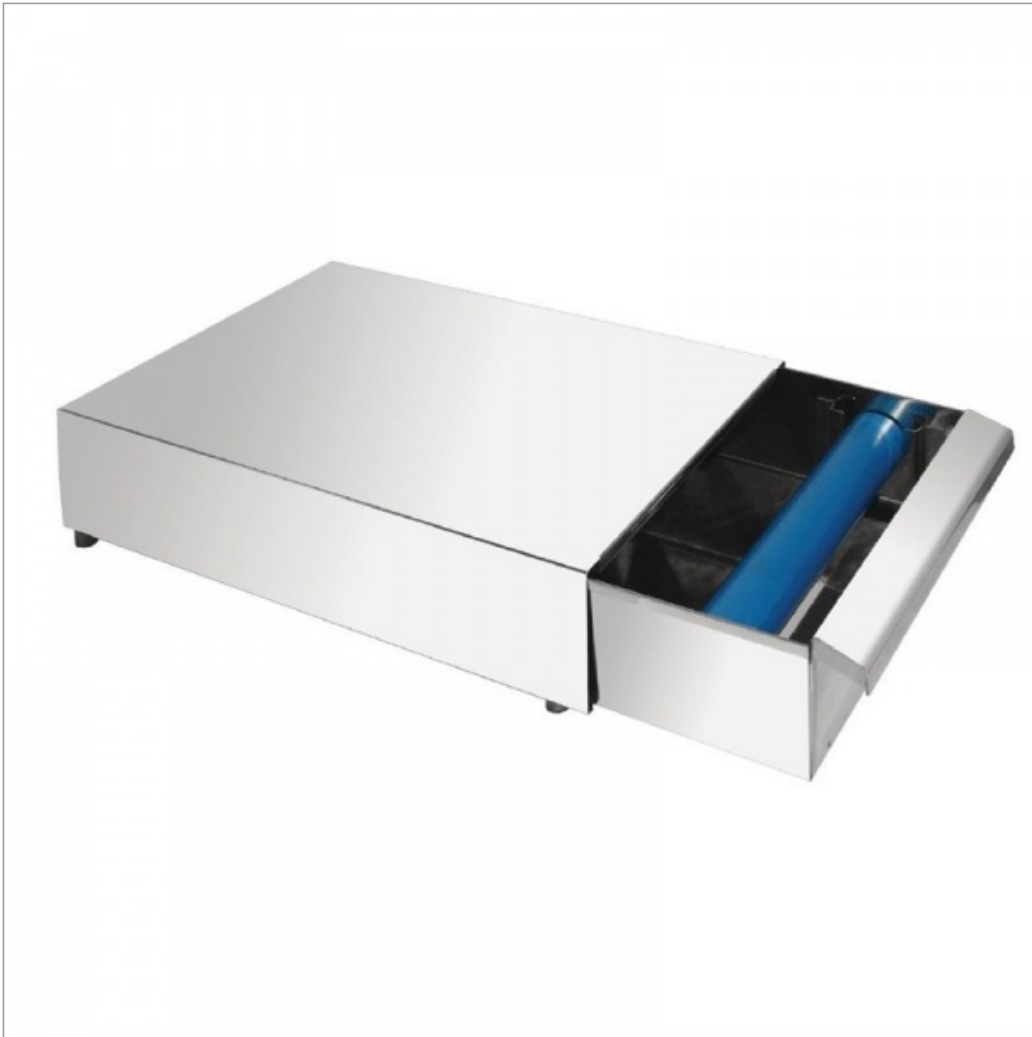

RVS uitkloplade

Advertentienr. 14087

Vast bedrag: € 88,85

Omschrijving

RVS uitkloplade. Verplaatsbare RVS koffie uitkloplade voor onder werkblad of machine (afhankelijk van afmeting). Afmetingen (cm): 9(h) x 25.5(b) x 41(d) Voor het eenvoudig opvangen van gemalen koffie

- * Eenvoudig verplaatsbaar
- * Kan gebruikt worden onder werkbank of machine (afhankelijk van de afmeting)
- * RVS
- * Breedte (mm): 255
- * Hoogte (mm): 90
- * Diepte (mm): 410 Waarom Handelgigant Horeca benodigdheden ?