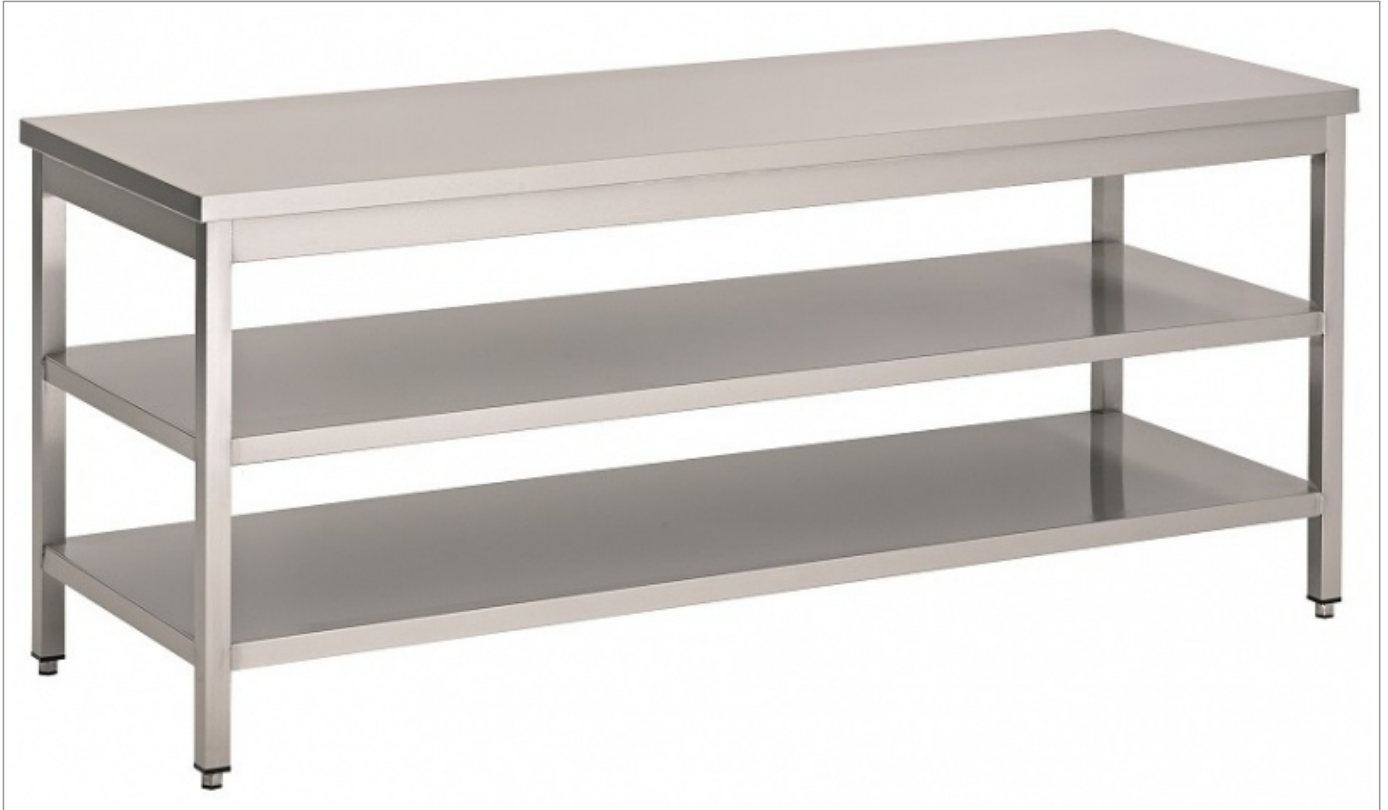

600 WERKTAFEL 2 SCHAPPEN 2900

Advertentienr. 10290

Vast bedrag: € 907,20

Omschrijving

600 WERKTAFEL 2 SCHAPPEN 2900. Breedte (mm): 2900

- * Diepte (mm): 600
- * Hoogte (mm): 900
- * Gewicht bruto (kg): 114 Waarom Handelgigant Horeca benodigdheden ?

Kenmerken

Staat	Nieuw in verpakking
Garantie	Ja
Hoogte	900cm
Breedte	29 cm
Diepte	600 cm
Levering	bezorging & verzending mogelijk

Foto's

Ligging

Aadorp (OV)

Aanbieder

Handelgigant.nl
Dhr. Elferink
T. +31 (0)546 700 230