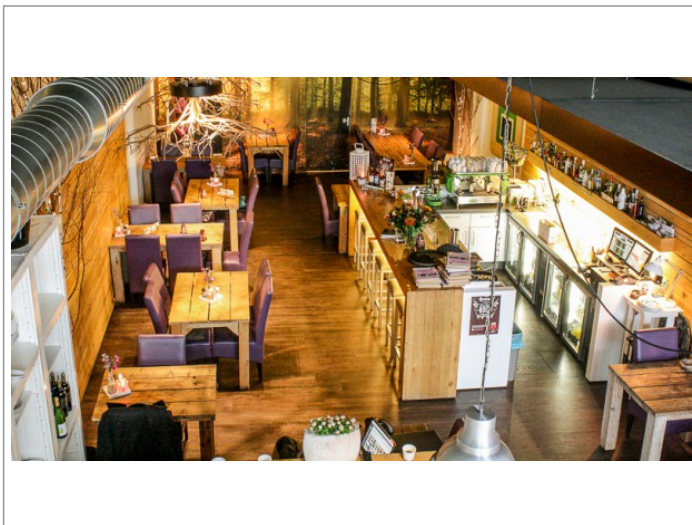

Verkocht Dorpshart van Twello

Advertentienr. 6622

INV/GW: Op aanvraag

Huur: € 2.480 /mnd.

Omschrijving

Tk, het Dorpshart in Twello. Sfeervol Grand café; met ruime zitgelegenheid zowel binnen als buiten. Bedrijf biedt solide basis, is in volle running met mogelijkheid tot meer omzetGrand café; is zeer toegankelijk en laagdrempelig. Het klantenprofiel is zeer divers, van een kop koffie, lunch of heerlijk ongedwongen genieten van een diner. Het pand en inventaris verkeren in een goede staat. Bedrijf fungeert op dit moment als Grand Café; Dit bedrijf heeft een horeca oppervlakte van 165 m^2 . Het Grand Café; biedt plaats aan 48 gasten. Het terras aan de voorzijde biedt plaats aan 50 gasten. Er zijn nog volop uitbreidingsmogelijkheden. Voldoende gratis parkeergelegenheid in de omgeving. Omzetgegevens worden verstrekt in een persoonlijk onderhoud. Wanneer u het bedrijf incognito bezoekt, is het vanzelfsprekend dat u de exploitant en/of het personeel (of de leveranciers) niet persoonlijk aanspreekt c.q. benadert. Huurprijs is exclusief borg Aan deze informatie kunnen geen rechten worden ontleend. Zekerheidsstelling: Een bankgarantie of waarborgsom ter grootte van 3 maanden huurverplichting te vermeerderen met de eventuele servicekosten en de geldende BTW. Bijzonderheden: Een transactie kan pas dan tot stand komen nadat eigenaar schriftelijk hiervoor haar goedkeuring heeft verleend. Provincie: Gelderland & Gelegen : Twello & Status : & Goed & Parkeren: & Voldoende vrij parkeergelegenheid & Inventaris: & Goede staat &

Kenmerken

Pandcode	1334
Aantal zitplaatsen	48
Aantal zitplaatsen terras	50
Omzet indicatie	Op aanvraag
Brouwerij verplichtingen	Nee
Automaat verplichtingen	Nee
Lease contracten	Nee

Foto's

Ligging

| Twello (GD)