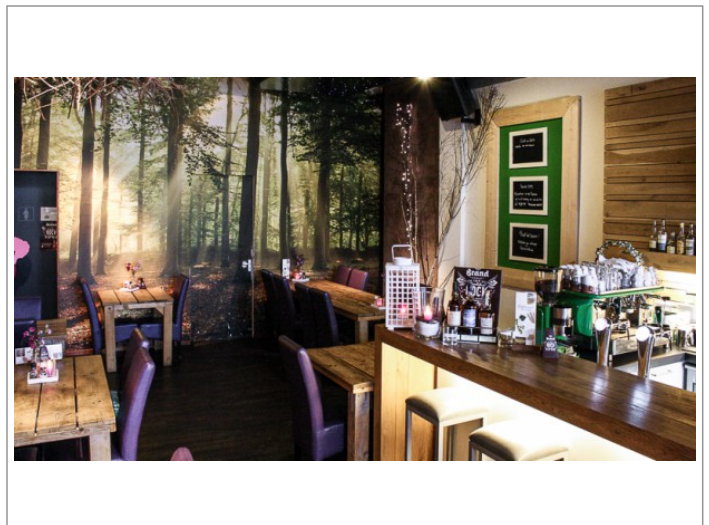

Verkocht Dorpshart van Twello

Advertentienr. 6622

INV/GW: Op aanvraag

Huur: € 2.480 /mnd.

Omschrijving

Tk, het Dorpshart in Twello. Sfeervol Grand café; met ruime zitgelegenheid zowel binnen als buiten. Bedrijf biedt solide basis, is in volle running met mogelijkheid tot meer omzetGrand café; is zeer toegankelijk en laagdrempelig. Het klantenprofiel is zeer divers, van een kop koffie, lunch of heerlijk ongedwongen genieten van een diner. Het pand en inventaris verkeren in een goede staat. Bedrijf fungeert op dit moment als Grand Café; Dit bedrijf heeft een horeca oppervlakte van 165 m^2 . Het Grand Café; biedt plaats aan 48 gasten. Het terras aan de voorzijde biedt plaats aan 50 gasten. Er zijn nog volop uitbreidingsmogelijkheden. Voldoende gratis parkeergelegenheid in de omgeving. Omzetgegevens worden verstrekt in een persoonlijk onderhoud. Wanneer u het bedrijf incognito bezoekt, is het vanzelfsprekend dat u de exploitant en/of het personeel (of de leveranciers) niet persoonlijk aanspreekt c.q. benadert. Huurprijs is exclusief borg Aan deze informatie kunnen geen rechten worden ontleend. Zekerheidsstelling: Een bankgarantie of waarborgsom ter grootte van 3 maanden huurverplichting te vermeerderen met de eventuele servicekosten en de geldende BTW. Bijzonderheden: Een transactie kan pas dan tot stand komen nadat eigenaar schriftelijk hiervoor haar goedkeuring heeft verleend. Provincie: Gelderland & Gelegen : Twello & Status : & Goed & Parkeren: & Voldoende vrij parkeergelegenheid & Inventaris: & Goede staat &

Kenmerken

Pandcode	1334
Aantal zitplaatsen	48
Aantal zitplaatsen terras	50
Omzet indicatie	Op aanvraag
Brouwerij verplichtingen	Nee
Automaat verplichtingen	Nee
Lease contracten	Nee

Foto's

Ligging

| Twello (GD)